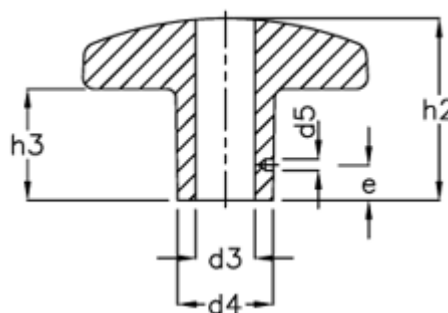

Varenummer: 20503220  
Beskrivelse: E+G krydsgreb  
DIN 6335-GG-50-B10-B

## Mål

d1 = 50  
d3 = B 10  
d4 = 18  
d5 = 2.8  
e = 8  
h2 = 32  
h3 = 20  
t1 min. = 18

t2 = 16